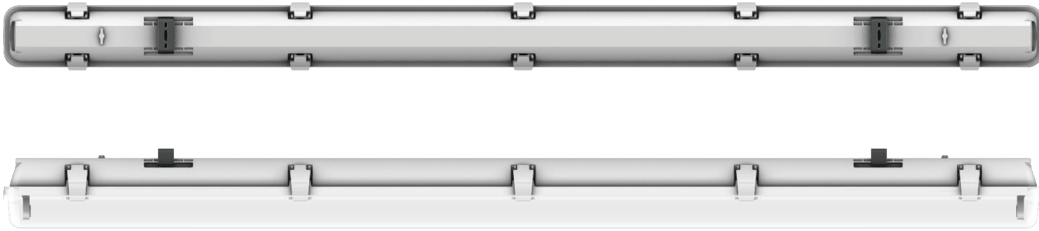

Askı Takım Özellikleri

- YAVUZ, önceden bildirmeksizin gerekli gördüğü değişiklikleri yapma hakkını saklı tutar.