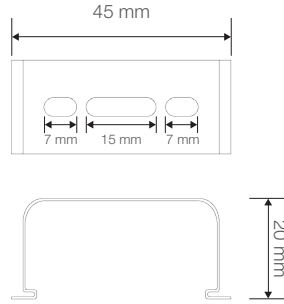

Opsiyonel Özellikler

Koruma Sınıfı	: Sınıf 2
---------------	-----------

KAMELYA

T5 Floresan Etanj Aydınlatma Armatürü

Ürün Kodu

: VL363154

Standart Model

Ürün ölçüleri (mm)

	a	b	h
Standart	1550	80	85

Ağırlık (kg)

Standart	2,40
----------	------

Askı Takım Özellikleri

- YAVUZ, önceden bildirmeksizin gerekli gördüğü değişiklikleri yapma hakkını saklı tutar.