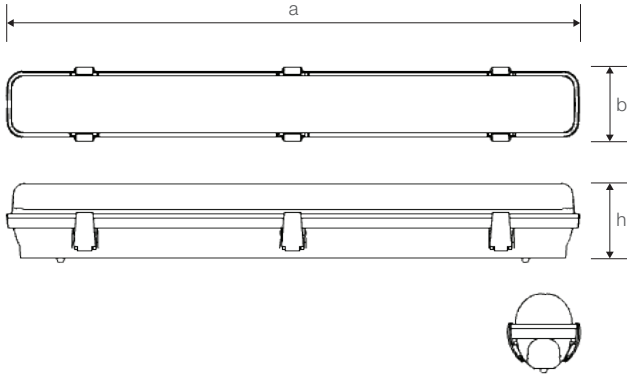

Opsiyonel Özellikler

Koruma Sınıfı	: Sınıf 2
---------------	-----------

KAMELYA

T5 Floresan Etanj Aydınlatma Armatürü

Ürün Kodu

: VL363154

Standart Model

Ürün ölçüleri (mm)

	a	b	h
Standart	1550	80	85

Ağırlık (kg)

Standart	2,40
----------	------

Askı Takım Özellikleri

- YAVUZ, önceden bildirmeksizin gerekli gördüğü değişiklikleri yapma hakkını saklı tutar.